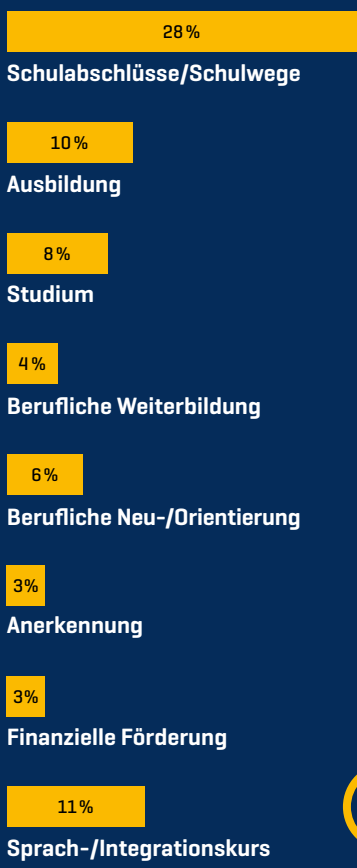

GUT BERATEN MIT DEM WEGWEISER BILDUNG!

Wir beraten alle Freiburger_innen zu allen Fragen rund um Bildung über alle Bildungsphasen hinweg:

- von der frühkindlichen Bildung
- über Schule
- Aus- und Weiterbildung
- berufliche und allgemeine Weiterbildung
- Studium
- bis hin zur nachberuflichen Bildungsphase.

Wir informieren Dich über Deine Möglichkeiten und kennen Beratungsstellen, die Dir mit Deinem Anliegen weiterhelfen können. Unsere Beratung ist neutral, anonym und kostenfrei.

ALLES BEGINNT MIT EINER FRAGE. WAS IST DEINE?

Du kannst uns in **allen Lebensphasen** ansprechen. Geht es um die Suche nach einem Babyschwimmkurs, einen Schulwechsel, um Nachhilfe für Mathe, die Suche nach einem Ausbildungsberuf, darum einen Schulabschluss nachzuholen, das passende Studium oder Möglichkeiten, Dich ehrenamtlich zu engagieren? Wir kennen **viele Möglichkeiten** und **unterstützen Dich** bei Deiner Entscheidung!

UNKOMPLIZIERT ZU ERREICHEN

WEGWEISER BILDUNG IN DER STADTBIBLIOTHEK
Münsterplatz 17, 79098 Freiburg
Beratungszeiten
Di. 10 – 13 Uhr, Di. – Fr. 14 – 17 Uhr

TELEFON
Beratungsstelle +49 761 2012020
Büro +49 761 3689587

MAIL
info@wegweiser-bildung.de

WHATSAPP
+49 761 3689533

VIDEOCHAT
Zoom Meeting

www.wegweiser-bildung.de

Bildung ist für alle da. Wir sind es auch.

Wegweiser Bildung

ZU UNS KOMMEN

MIT DEM ANLIEGEN